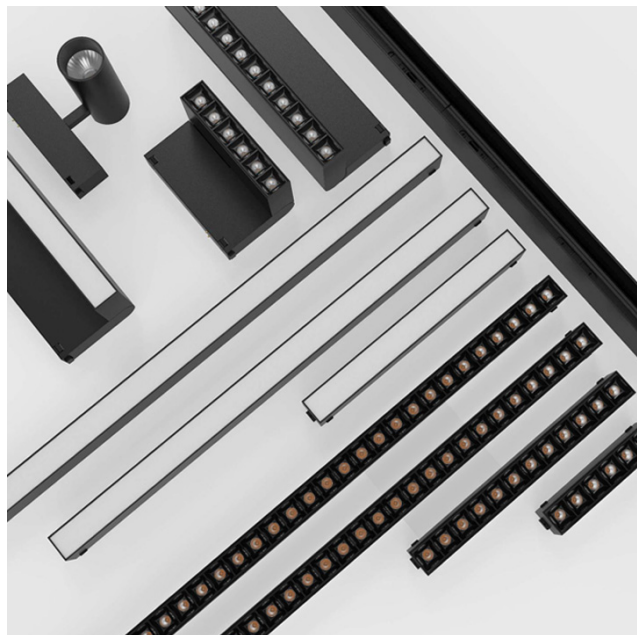

TM20ACC - 'MAGNETIK TM20: ACCESSORI

Descrizione

Grado IP	IP20
Alimentazione	48,0Vdc
Confezione	Box , Bag
Garanzia	2 years
Finiture	Nero opaco (RAL9005) , Bianco RAL9010 , Bianco traffico opaco (RAL9016)

Confronto modelli

	Finitura	Alimentatore input	Grado IP
TM1000BA	Nero opaco (RAL9005)	48,0Vdc	IP20
TM1000WA	Bianco RAL9010	48,0Vdc	IP20
TM1200B48V	Nero opaco (RAL9005)	48,0Vdc	IP20
TM1200W48V	Bianco RAL9010	48,0Vdc	IP20
TM2000BA	Nero opaco (RAL9005)	48,0Vdc	IP20
TM2000WA	Bianco RAL9010	48,0Vdc	IP20
TM2002BRTP			
TM2002BSTP			
TM2002WRTP			
TM2002WSTP			
TM2090BH	Nero opaco (RAL9005)	48,0Vdc	IP20
TM2090BS	Nero opaco (RAL9005)	48,0Vdc	IP20
TM2090BSV	Nero opaco (RAL9005)	48,0Vdc	IP20
TM2090BV	Nero opaco (RAL9005)	48,0Vdc	IP20
TM2090WH	Bianco traffico opaco (RAL9016)	48,0Vdc	IP20
TM2090WS	Bianco traffico opaco (RAL9016)	48,0Vdc	IP20
TM2090WSV	Bianco traffico opaco (RAL9016)	48,0Vdc	IP20
TM2090WV	Bianco traffico opaco (RAL9016)	48,0Vdc	IP20
TM20BCD	Nero opaco (RAL9005)	48,0Vdc	IP20
TM20BCF	Nero opaco (RAL9005)	48,0Vdc	IP20
TM20BCW	Nero opaco (RAL9005)	48,0Vdc	IP20

TM20BG		48,0Vdc	IP20
TM20BGR		48,0Vdc	IP20
TM20BWC	Nero opaco (RAL9005)	48,0Vdc	IP20
TM20WCD	Bianco RAL9010	48,0Vdc	IP20
TM20WCF	Bianco RAL9010	48,0Vdc	IP20
TM20WCW	Bianco RAL9010	48,0Vdc	IP20
TM20WWC	Bianco RAL9010	48,0Vdc	IP20