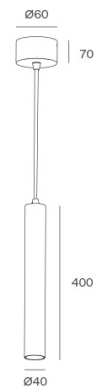

SELVOS40 - SELVO S40: SOSPENSIONE CILINDRICA

Descrizione

3100K

4100K

Confezione

Box

Garanzia

2 years

Disegno tecnico

Confronto modelli

	SVBC005	
	SVBN005	
	SVWC005	
	SVWN005	