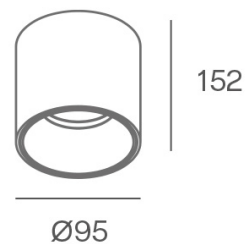

SELVO95 - PLAFONIERA SELVO P95OUT CILINDRICA PER ESTERNO

Descrizione

3100K

4100K

Classe protezione	Classe I
Grado di resistenza	IK06
Grado IP	IP65
CRI	Ra>90
Watt	0013
Gradi lente	3x60°
Confezione	Box
Classe energetica	G
Garanzia	2 years
Finiture	Nero opaco (RAL9005) , Bianco RAL9010

Disegno tecnico

Confronto modelli

	Finitura	Colore luce	Gradi lente	Watt	Grado IP	Energy label
SL95B2213C	Nero opaco (RAL9005)	C	3x60°	0013	IP65	
SL95B2213N	Nero opaco (RAL9005)	N	3x60°	0013	IP65	

SL95W2213C	Bianco RAL9010	C	3x60°	0013	IP65	
SL95W2213N	Bianco RAL9010	N	3x60°	0013	IP65	