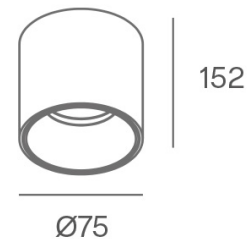

**SELVO75 - SELVO 75 CYLINDRICAL OUTDOOR CEILING LAMP**

Description

3100K

4100K

<b>Protection class</b>	Classe I
<b>Degree of resistance</b>	IK06
<b>IP grade</b>	IP65
<b>CRI</b>	Ra>90
<b>Watt</b>	0010
<b>Ref.</b>	3x60°
<b>Packaging</b>	Box
<b>Energy rating</b>	G
<b>Warranty</b>	2 years
<b>Finishes</b>	Nero opaco (RAL9005) , Bianco RAL9010

Technical drawing

Comparison of models

	Finishing	Color light	Ref.	Watt	IP grade	Energy label
SL75B2210C	Nero opaco (RAL9005)	C	3x60°	0010	IP65	
SL75B2210N	Nero opaco (RAL9005)	N	3x60°	0010	IP65	

SL75W2210C	Bianco RAL9010	C	3x60°	0010	IP65	
SL75W2210N	Bianco RAL9010	N	3x60°	0010	IP65	