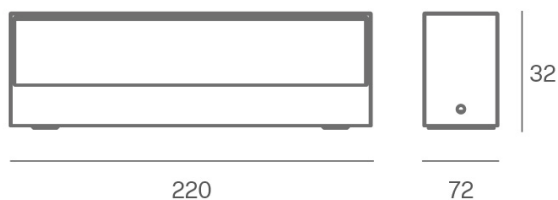

SAGREDO 8 - APPLIQUE SAGREDO 8W RETTANGOLARE DA PARETE PER ESTERNO MONOEMISSIONE
Descrizione

3100K
4100K

Grado IP	IP54
Watt	0008
Tipo Led	LED SMD
Gradi lente	120°
Alimentazione	220,0-240,0Vac
Confezione	Box
Garanzia	2 years

Disegno tecnico

Confronto modelli

	Alimentatore input	Numero Led				
AP198M-8C	220,0-240,0Vac	60				
AP198M-8CW	220,0-240,0Vac	60	C	120°	0008	IP54
AP198M-8N	220,0-240,0Vac	60	N	120°	0008	IP54