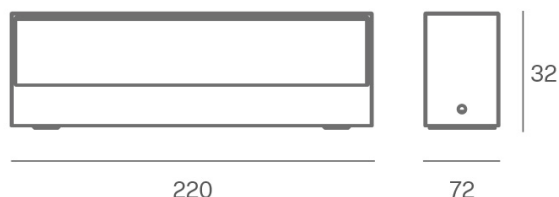

SAGREDO 8 - APPLIQUE SAGREDO 8W RETTANGOLARE DA PARETE PER ESTERNO MONOEMISSIONE
Description

3100K
4100K

Classe IP	IP54
Watt	0008
Led Type	LED SMD
Classement des objectifs	120°
Alimentation électrique	220,0-240,0Vac
Emballage	Box
Garantie	2 years

Dessin technique

Comparaison des modèles

	Alimentation d'entrée	Nombre de LED	Couleur			
AP198M-8C	220,0-240,0Vac	60				
AP198M-8CW	220,0-240,0Vac	60	C	120°	0008	IP54
AP198M-8N	220,0-240,0Vac	60	N	120°	0008	IP54