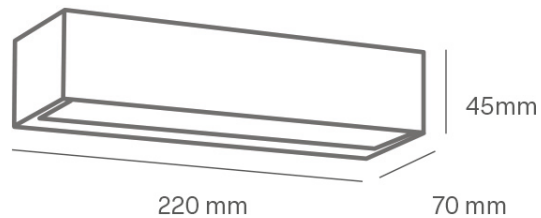

Disegno tecnico

Confronto modelli

	Alimentatore input	Numero Led
AP198B-16C	220,0-240,0Vac	60
AP198B-16CW	220,0-240,0Vac	60