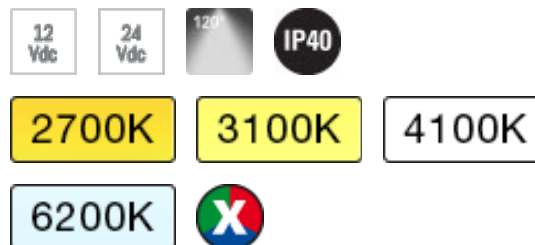

**RS121 - XXXXXXXXXXXXXXX**
**Descrizione**

Sottopensile quadrato ad incasso, struttura in alluminio. Il prodotto è stato progettato per diffondere la luce senza abbagliamento

<b>Grado IP</b>	IP40
<b>CRI</b>	Ra>90
<b>Lumen</b>	400lm
<b>Watt</b>	3,0W
<b>Tipo Led</b>	XPE
<b>Marca Led</b>	CREE
<b>Gradi lente</b>	120°
<b>Alimentazione</b>	24,0Vdc , 12,0Vdc , 12,0/24,0Vdc
<b>Foro</b>	58mm
<b>Confezione</b>	Box
<b>Garanzia</b>	2 years
<b>Finiture</b>	Cor-Ten , Nichel Spazzolato , Bianco RAL9010

**Disegno tecnico**

**Confronto modelli**

	<b>Finitura</b>	<b>Alimentatore input</b>	<b>Numero Led</b>	<b>Colore luce</b>	<b>Gradi lente</b>	<b>Lumen</b>	<b>Watt</b>	<b>Grado IP</b>
RS121C243C00	Cor-Ten	24,0Vdc	3	Warm White, 3100K	120°	400lm	3,0W	IP40
RS121C243F00	Cor-Ten	24,0Vdc	3	Cold White, 6200K	120°	400lm	3,0W	IP40
RS121C243G00	Cor-Ten	24,0Vdc	3	Warm White, 2700K	120°	400lm	3,0W	IP40
RS121C243N00	Cor-Ten	24,0Vdc	3	Neutral White, 4100K	120°	400lm	3,0W	IP40
RS121C243X00	Cor-Ten	12,0Vdc	3	RGBx	120°		3,0W	IP40
RS121H243C00	Nichel Spazzolato	12,0/24,0Vdc	3	Warm White, 3100K	120°	400lm	3,0W	IP40
RS121H243F00	Nichel Spazzolato	24,0Vdc	3	Cold White, 6200K	120°	400lm	3,0W	IP40
RS121H243G00	Nichel Spazzolato	12,0/24,0Vdc	3	Warm White, 2700K	120°	400lm	3,0W	IP40
RS121H243N00	Nichel Spazzolato	24,0Vdc	3	Neutral White, 4100K	120°	400lm	3,0W	IP40
RS121H243X00	Nichel Spazzolato	12,0Vdc	3	RGBx	120°		3,0W	IP40
RS121W243C00	Bianco RAL9010	24,0Vdc	3	Warm White, 3100K	120°	400lm	3,0W	IP40
RS121W243F00	Bianco RAL9010	24,0Vdc	3	Cold White, 6200K	120°	400lm	3,0W	IP40
RS121W243G00	Bianco RAL9010	24,0Vdc	3	Warm White, 2700K	120°	400lm	3,0W	IP40