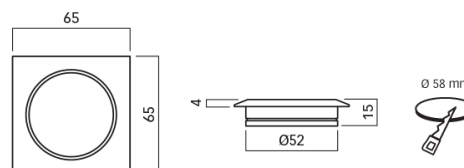

**RS121 - XXXXXXXXXXXXXXX**
**Descrizione**

Sottopensile quadrato ad incasso, struttura in alluminio. Il prodotto è stato progettato per diffondere la luce senza abbagliamento

<b>Grado IP</b>	IP40
<b>CRI</b>	Ra>90
<b>Lumen</b>	400lm
<b>Watt</b>	3,0W
<b>Tipo Led</b>	XPE
<b>Marca Led</b>	CREE
<b>Gradi lente</b>	120°
<b>Alimentazione</b>	24,0Vdc , 12,0Vdc , 12,0/24,0Vdc
<b>Foro</b>	58mm
<b>Confezione</b>	Box
<b>Garanzia</b>	2 years
<b>Finiture</b>	Cor-Ten , Nichel Spazzolato , Bianco RAL9010

**Disegno tecnico**

**Confronto modelli**

	<b>Finitura</b>	<b>Alimentatore input</b>	<b>Numero Led</b>	<b>Colore luce</b>	<b>Gradi lente</b>	<b>Lumen</b>	<b>Watt</b>	<b>Grado IP</b>
RS121C243C00	Cor-Ten	24,0Vdc	3	Warm White, 3100K	120°	400lm	3,0W	IP40
RS121C243F00	Cor-Ten	24,0Vdc	3	Cold White, 6200K	120°	400lm	3,0W	IP40
RS121C243G00	Cor-Ten	24,0Vdc	3	Warm White, 2700K	120°	400lm	3,0W	IP40
RS121C243N00	Cor-Ten	24,0Vdc	3	Neutral White, 4100K	120°	400lm	3,0W	IP40
RS121C243X00	Cor-Ten	12,0Vdc	3	RGBx	120°		3,0W	IP40
RS121H243C00	Nichel Spazzolato	12,0/24,0Vdc	3	Warm White, 3100K	120°	400lm	3,0W	IP40
RS121H243F00	Nichel Spazzolato	24,0Vdc	3	Cold White, 6200K	120°	400lm	3,0W	IP40
RS121H243G00	Nichel Spazzolato	12,0/24,0Vdc	3	Warm White, 2700K	120°	400lm	3,0W	IP40
RS121H243N00	Nichel Spazzolato	24,0Vdc	3	Neutral White, 4100K	120°	400lm	3,0W	IP40
RS121H243X00	Nichel Spazzolato	12,0Vdc	3	RGBx	120°		3,0W	IP40
RS121W243C00	Bianco RAL9010	24,0Vdc	3	Warm White, 3100K	120°	400lm	3,0W	IP40
RS121W243F00	Bianco RAL9010	24,0Vdc	3	Cold White, 6200K	120°	400lm	3,0W	IP40
RS121W243G00	Bianco RAL9010	24,0Vdc	3	Warm White, 2700K	120°	400lm	3,0W	IP40