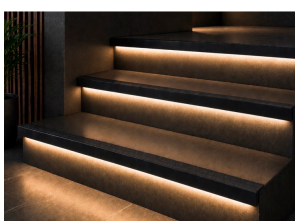

PRF091 - Profilo a gradino

Descrizione

Confezione	Bag
Garanzia	2 years
Finiture	Nero opaco (RAL9005) , Opale

Disegno tecnico

Confronto modelli

PRF091/200B	
PRF091/300B	
PRF091PX21	
PRF091PX31	Opale
PRF091TP04	Nero opaco (RAL9005)