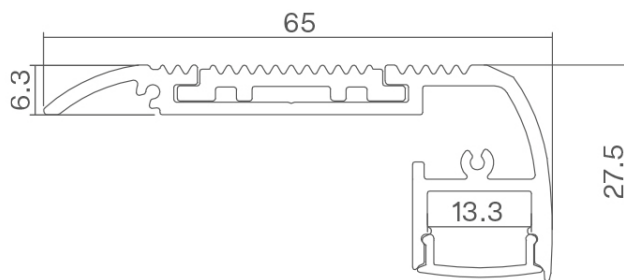

PRF091 - Profilo a gradino

Descrizione

Confezione	Bag
Garanzia	2 years
Finiture	Nero opaco (RAL9005) , Opale

Disegno tecnico

Confronto modelli

PRF091/200B	
PRF091/300B	
PRF091PX21	
PRF091PX31	Opale
PRF091TP04	Nero opaco (RAL9005)