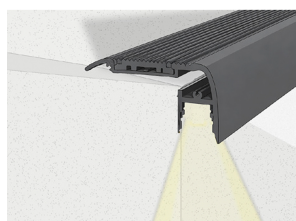

PRF091 - Profilo a gradino

Descrizione

Confezione	Bag
Garanzia	2 years
Finiture	Nero opaco (RAL9005) , Opale

Disegno tecnico

Confronto modelli

PRF091/200B	
PRF091/300B	
PRF091PX21	
PRF091PX31	Opale
PRF091TP04	Nero opaco (RAL9005)