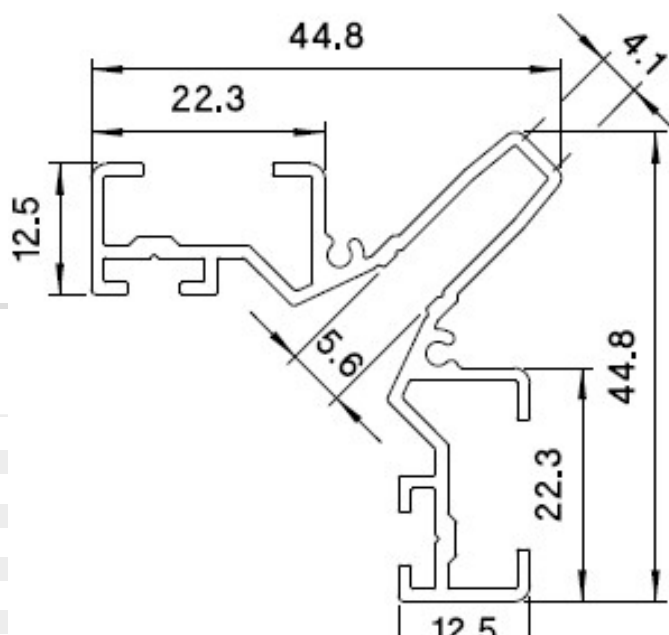

PRF069 - Angolare chiuso per cartongesso

Description

Profili in alluminio estruso anodizzato a filo cartongesso angolare, ideali per l'installazione e raffreddamento delle strip a LED.

Dedicati per essere incassati nelle strutture in cartongesso a scomparsa totale.

Ideali per creare delle linee continue di luce.

I prodotti si prestano per essere personalizzati, dal colore del profilo alla lunghezza, potendo scegliere il tipo di illuminazione che desideriamo.

Classe IP	IP40
Installation	Incasso
Watt	12,0W
Emballage	Box , Bag
Garantie	2 years
Finitions	ZA , Satinato , Bianco RAL9010
Finitions spéciales	Oro , Argento , Bronzo , Grigio Antracite Testurizzato , Oro spazzolato , Nichel spazzolato , Rame antico , Nichel nero lucido , Titanio , 10 , 11 , 12 , 13 , 14 , 15 , ZA

Dessin technique

Comparaison des modèles

	PRF069/300	
	PRF069PX33	
	PRF069TP02	
	SSG002C	
	SSG002CL	
	SSG002CP	
	SSG002CT	