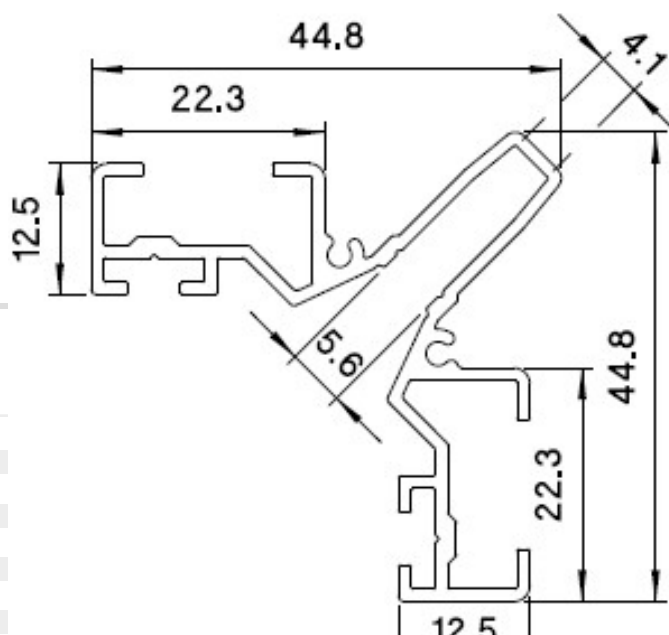

PRF069 - Angolare chiuso per cartongesso

Descrizione

Profili in alluminio estruso anodizzato a filo cartongesso angolare, ideali per l'installazione e raffreddamento delle strip a LED.

Dedicati per essere incassati nelle strutture in cartongesso a scomparsa totale.

Ideali per creare delle linee continue di luce.

I prodotti si prestano per essere personalizzati, dal colore del profilo alla lunghezza, potendo scegliere il tipo di illuminazione che desideriamo.

Grado IP	IP40
Installazione	Incasso
Watt	12,0W
Confezione	Box , Bag
Garanzia	2 years
Finiture	ZA , Satinato , Bianco RAL9010
Finiture speciali	Oro , Argento , Bronzo , Grigio Antracite Testurizzato , Oro spazzolato , Nichel spazzolato , Rame antico , Nichel nero lucido , Titanio , 10 , 11 , 12 , 13 , 14 , 15 , ZA

Disegno tecnico

Confronto modelli

	PRF069/300	
	PRF069PX33	
	PRF069TP02	
	SSG002C	
	SSG002CL	
	SSG002CP	
	SSG002CT	