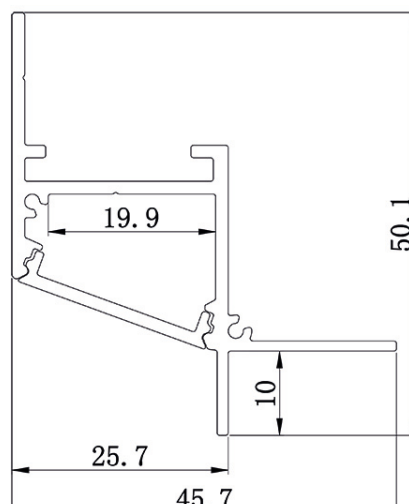

PRF059 - Profilo anodizzato 20x30mm

Descrizione

Profili in alluminio estruso anodizzato per l'installazione solo ad incasso su cartongesso a scomparsa per creare bordi di luce indiretta a fine cartongesso.

Disegno tecnico

Confronto modelli

	PRF059/200	
	PRF059/300	
	PRF059PX01	
	PRF059PX03	