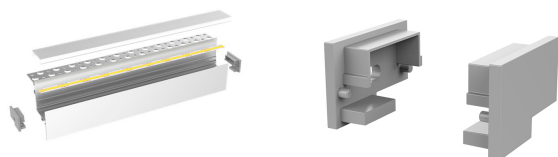

PRF059 - Profilo anodizzato 20x30mm

Descrizione

Profili in alluminio estruso anodizzato per l'installazione solo ad incasso su cartongesso a scomparsa per creare bordi di luce indiretta a fine cartongesso.

Dedicati per essere incassati nelle strutture in cartongesso.

Ideali per l'illuminazione notturna negli alberghi.

I prodotti si prestano per essere personalizzati, dal colore del profilo alla lunghezza, potendo scegliere il tipo di illuminazione che desideriamo.

Grado IP	IP40
Installazione	Incasso
Watt	23,0W
Confezione	Box , Bag
Garanzia	2 years
Finiture	ZA , Opale
Finiture speciali	Oro , Argento , Bronzo , Grigio Antracite Testurizzato , Oro spazzolato , Nichel spazzolato , Rame antico , Nichel nero lucido , Titanio , 10 , 11 , 12 , 13 , 14 , 15 , ZA