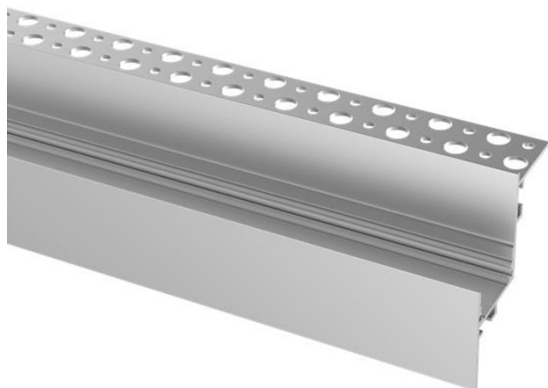

PRF059 - Profilo anodizzato 20x30mm

Descrizione

Profili in alluminio estruso anodizzato per l'installazione solo ad incasso su cartongesso a scomparsa per creare bordi di luce indiretta a fine cartongesso.

Dedicati per essere incassati nelle strutture in cartongesso.

Ideali per l'illuminazione notturna negli alberghi.

I prodotti si prestano per essere personalizzati, dal colore del profilo alla lunghezza, potendo scegliere il tipo di illuminazione che desideriamo.

Grado IP	IP40
Installazione	Incasso
Watt	23,0W
Confezione	Box , Bag
Garanzia	2 years
Finiture	ZA , Opale
Finiture speciali	Oro , Argento , Bronzo , Grigio Antracite Testurizzato , Oro spazzolato , Nichel spazzolato , Rame antico , Nichel nero lucido , Titanio , 10 , 11 , 12 , 13 , 14 , 15 , ZA