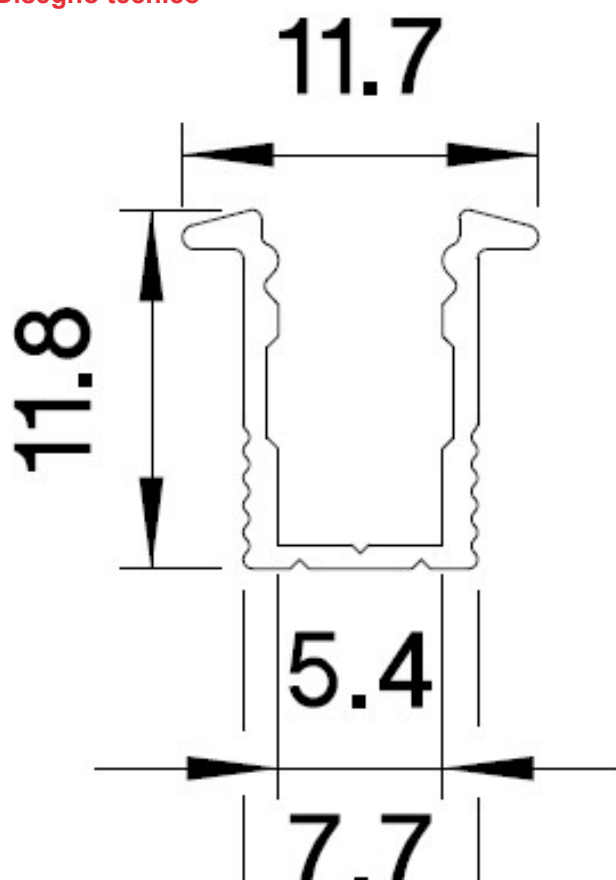

**PRF046 - Profilo in appoggio 7,8x12mm c/flange**
**Descrizione**

Profili in alluminio estruso anodizzato.

Ideali per illuminare vetrine ed elementi decorativi a parete.

I prodotti si prestano per essere personalizzati, dal colore del profilo alla lunghezza, potendo scegliere il tipo di illuminazione che desid

<b>Grado IP</b>	IP40
<b>Installazione</b>	Incasso
<b>Watt</b>	9,6W , 9P60
<b>Foro</b>	Taglio incasso 7,8mm
<b>Confezione</b>	Box , Bag
<b>Garanzia</b>	2 years
<b>Finiture</b>	ZA , Bianco RAL9010 , Grigio chiaro opaco (RAL9006) , Nero opaco (RAL9005)
<b>Finiture speciali</b>	Oro , Argento , Bronzo , Grigio Antracite Testurizzato , Oro spazzolato , Nichel spazzolato , Rame antico , Nichel nero lucido , Titanio , 10 , 11 , 12 , 13 , 14 , 15 , ZA

**Disegno tecnico**

**Confronto modelli**

PRF045PX01	
PRF045PX11	
PRF045PX31	
PRF045ST01	
PRF046/100	
PRF046/100W	
PRF046/200	
PRF046/200W	
PRF046/300	
PRF046/300W	
PRF046ST02	
PRF046TP01	Gr
PRF046TP02	