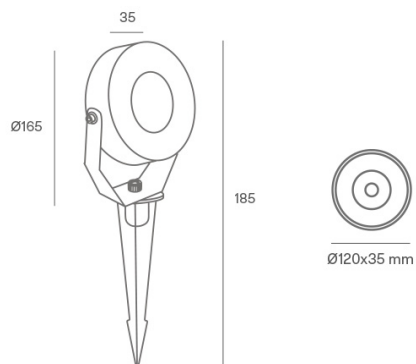

PONENTE SLIM - PONENTE SPOT SLIM PROIETTORE TONDO CON PICCHETTO
Descrizione

3100K
4100K

Classe protezione	Classe I
Grado IP	IP65
Materiale corpo	ALL
CRI	Ra>80
Watt	0007
Tipo Led	COB
Marca Led	Bridgelux
Gradi lente	90°
Alimentazione	220,0-240,0Vac
Confezione	Box
Garanzia	2 years
Finiture	Nero opaco (RAL9005)

Disegno tecnico

Confronto modelli

	Finitura	Alimentatore input	Numero Led	Colore luce	Gradi lente	Watt	Grado IP
PO20B227C90	Nero opaco (RAL9005)	220,0-240,0Vac	1	C	90°	0007	IP65

PO20B227N90

Nero opaco (RAL9005)

220,0-240,0Vac

1

N

90°

0007

IP65