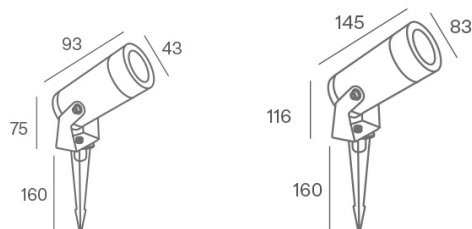

PONENTE 15W - PONENTE SPOT ROUND 15W PROIETTORE CON PICCHETTO

Descrizione

3100K
4100K

Classe protezione	Classe I
Grado IP	IP67
Materiale corpo	ALL
CRI	Ra>80
Watt	0015
Tipo Led	COB
Marca Led	Bridgelux
Gradi lente	40°
Alimentazione	220,0-240,0Vac
Confezione	Box
Garanzia	2 years
Finiture	Nero opaco (RAL9005)

Disegno tecnico

Confronto modelli

	Finitura	Alimentatore input	Numero Led	Colore luce	Gradi lente	Watt	Grado IP
PO10B2215C4	Nero opaco (RAL9005)	220,0-240,0Vac	1	C	40°	0015	IP67
PO10B2215N4	Nero opaco (RAL9005)	220,0-240,0Vac	1	N	40°	0015	IP67