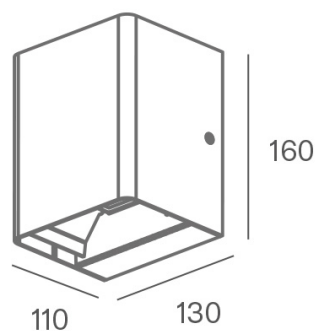

Disegno tecnico

Confronto modelli

	Alimentatore input	Nu				
AP201-18C	220,0-240,0Vac					
AP201-18N	220,0-240,0Vac					
AP201-18NW	220,0-240,0Vac	24	N	0018	IP65