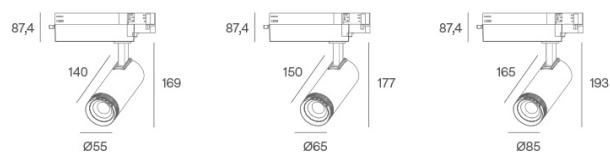

KT11SPLD - CONTARINI SPOTLIGHT DALI: PROIETTORE DALI A BINARIO
Descrizione

Watt	0010 , 0020 , 0030
Confezione	Box
Garanzia	2 years
Finiture	Bianco RAL9010 , Nero opaco (RAL9005)

Disegno tecnico

Confronto modelli

	Finitura		
KT115BK99D	Nero opaco (RAL9005)		
KT115WK99D	Bianco RAL9010		
KT116BK99D	Nero opaco (RAL9005)		
KT116WK99D	Bianco RAL9010		
KT118BK99D	Nero opaco (RAL9005)		
KT118WK99D	Bianco RAL9010	K1	0030