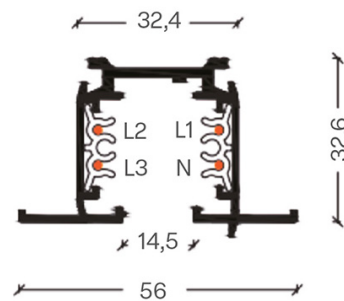

KT11BINC - CONTARINI BINARI: BINARIO TRIFASE COMPATIBILE DALI DA INCASSO

Descrizione

Confezione	Box , Bag
Garanzia	2 years
Finiture	Bianco RAL9010 , Nero opaco (RAL9005)

Disegno tecnico

Confronto modelli

KT1102BR	
KT1102BRTP	
KT1102WR	
KT1102WRTP	
KT1103BR	
KT1103BRTP	
KT1103WR	Bianco RAL9010
KT1103WRTP	Bianco RAL9010
KT1104BR	Nero opaco (RAL9005)
KT1104WR	Bianco RAL9010
KT1105BR	Nero opaco (RAL9005)

KT1105WR	Bianco RAL9010
KT1111BR	Nero opaco (RAL9005)
KT1111WR	Bianco RAL9010
KT1119BR	Nero opaco (RAL9005)
KT1119WR	Bianco RAL9010
KT1120BR	
KT1120WR	