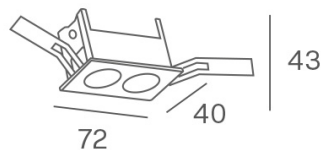

FL102 - FALIER: BLADE CCT DA INCASSO SQUADRATO 4W

Descrizione

3100K

Confezione

Box

Garanzia

2 years

Disegno tecnico

Confronto modelli

	Finitura	Alimentatore input	Numero Led
9890010021	Bianco RAL9010	600mA	2
FL102BCCT			
FL102WCCT			

68x35

Fotometria