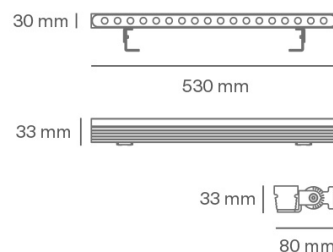

ELETTRA 8S - LINEARE ELETTRA STAND 8W BLADE DA APPOGGIO DA ESTERNO

Descrizione

Classe protezione	Classe III
Grado IP	IP67
Materiale corpo	ALL
CRI	Ra>80
Watt	0008
Gradi lente	20° , 45°
Alimentazione	24,0Vdc
Confezione	Box
Garanzia	2 years
Finiture	Grigio chiaro opaco (RAL9006)

Disegno tecnico

Confronto modelli

	Finitura	Alimentatore input	Colore luce	Gradi lente	Watt	Grado IP
ET41G248C20	Grigio chiaro opaco (RAL9006)	24,0Vdc	C	20°	0008	IP67
ET41G248C45	Grigio chiaro opaco (RAL9006)	24,0Vdc	C	45°	0008	IP67
ET41G248CE	Grigio chiaro opaco (RAL9006)	24,0Vdc	C		0008	IP67
ET41G248N20	Grigio chiaro opaco (RAL9006)	24,0Vdc	N	20°	0008	IP67