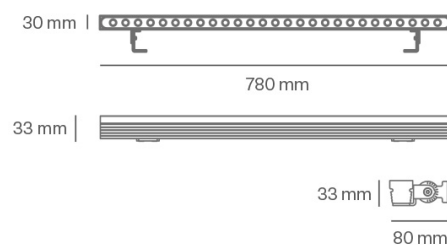

ELETTRA 12S - LINEARE ELETTRA STAND 12W BLADE DA APPOGGIO DA ESTERNO

Descrizione

Classe protezione	Classe III
Grado IP	IP67
Materiale corpo	ALL
CRI	Ra>80
Watt	0012
Gradi lente	20°, 45°
Alimentazione	24,0Vdc
Confezione	Box
Garanzia	2 years
Finiture	Grigio chiaro opaco (RAL9006)

Disegno tecnico

Confronto modelli

	Finitura	Alimentatore input	Colore luce	Gradi lente	Watt	Grado IP
ET42G2412C20	Grigio chiaro opaco (RAL9006)	24,0Vdc	C	20°	0012	IP67
ET42G2412C45	Grigio chiaro opaco (RAL9006)	24,0Vdc	C	45°	0012	IP67
ET42G2412CE	Grigio chiaro opaco (RAL9006)	24,0Vdc	N		0012	IP67