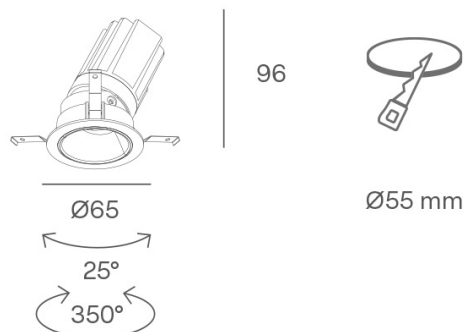

**DWRO400 - VALIER ROUND: FARETTO DA INCASSO ROTONDO ORIENTABILE**

Descrizione

**IP20**
**3100K**
**4100K**

<b>Grado IP</b>	IP20
<b>Orientabile</b>	001
<b>Materiale corpo</b>	ALL
<b>Watt</b>	0010
<b>Gradi lente</b>	3x60° , 50°
<b>Confezione</b>	Box
<b>Garanzia</b>	2 years
<b>Finiture</b>	Bianco RAL9010 , Nero opaco (RAL9005)

**Disegno tecnico**

**Confronto modelli**

	Finitura	Numc					
DWRO400-10WBC36	Nero opaco (RAL9005)	1	C	3x60°	0010	IP20	
DWRO400-10WBC50	Nero opaco (RAL9005)	1	C	50°	0010	IP20	
DWRO400-10WBN36	Nero opaco (RAL9005)	1	N	3x60°	0010	IP20	
DWRO400-10WBN50	Nero opaco (RAL9005)	1	N	50°	0010	IP20	
DWRO400-10WWC36	Bianco RAL9010	1	C	3x60°	0010	IP20	
DWRO400-10WWC50	Bianco RAL9010	1	C	50°	0010	IP20	

DWRO400-10WWN36	Bianco RAL9010	1	N	3x60°	0010	IP20
DWRO400-10WWN50	Bianco RAL9010	1	N	50°	0010	IP20

**Fotometria**