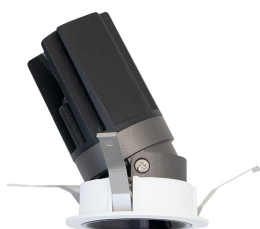

**DWRO400 - VALIER ROUND: FARETTO DA INCASSO ROTONDO ORIENTABILE**

Descrizione

**IP20**
**3100K**
**4100K**

<b>Grado IP</b>	IP20
<b>Orientabile</b>	001
<b>Materiale corpo</b>	ALL
<b>Watt</b>	0010
<b>Gradi lente</b>	3x60° , 50°
<b>Confezione</b>	Box
<b>Garanzia</b>	2 years
<b>Finiture</b>	Bianco RAL9010 , Nero opaco (RAL9005)

**Disegno tecnico**

**Confronto modelli**

	Finitura	Numc					
DWRO400-10WBC36	Nero opaco (RAL9005)	1	C	3x60°	0010	IP20	
DWRO400-10WBC50	Nero opaco (RAL9005)	1	C	50°	0010	IP20	
DWRO400-10WBN36	Nero opaco (RAL9005)	1	N	3x60°	0010	IP20	
DWRO400-10WBN50	Nero opaco (RAL9005)	1	N	50°	0010	IP20	
DWRO400-10WWC36	Bianco RAL9010	1	C	3x60°	0010	IP20	
DWRO400-10WWC50	Bianco RAL9010	1	C	50°	0010	IP20	

DWRO400-10WWN36	Bianco RAL9010	1	N	3x60°	0010	IP20
DWRO400-10WWN50	Bianco RAL9010	1	N	50°	0010	IP20

**Fotometria**