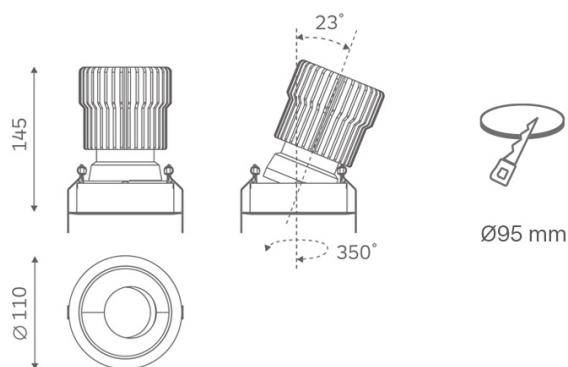

DW540 - ZENO ROUND HP FARO DA INCASSO ROTONDO ORIENTABILE 40W

Description

3100K

4100K

Classe IP	IP20
Réglable	001
CRI	Ra>90
Lumen	4940
Watt	0040
Led Type	CXA
Led de marque	CREE
Classement des objectifs	25° , 50°
Alimentation électrique	220,0-240,0Vac
Trou	95mm
Emballage	Box
Garantie	2 years

Dessin technique

Comparaison des modèles

	Alimentation d'entrée	Nombre de LED	Couleur de la lumière	Classement des objectifs	Lumen	Watt	Classe IP
DW500-40C25	220,0-240,0Vac	1	C	25°	4940	0040	IP20
DW500-40C50	220,0-240,0Vac	1	C	50°	4940	0040	IP20

DW500-40N25	220,0-240,0Vac	1	N	25°	4940	0040	IP20
DW500-40N50	220,0-240,0Vac	1	N	50°	4940	0040	IP20

Photométrie