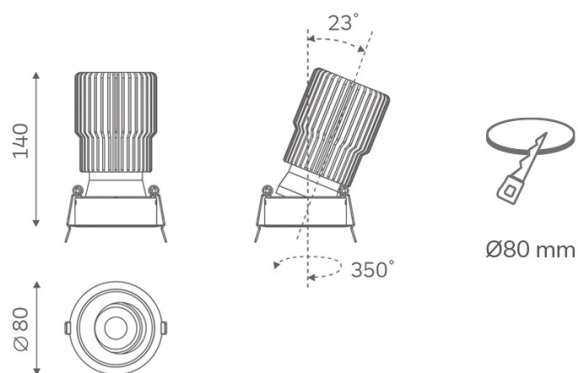

DW530 - ZENO ROUND HP FARO DA INCASSO ROTONDO ORIENTABILE 30W

Descrizione

3100K

4100K

Grado IP	IP20
Orientabile	001
CRI	Ra>90
Lumen	3140
Watt	0030
Tipo Led	CXA
Marca Led	CREE
Gradi lente	25° , 50°
Alimentazione	220,0-240,0Vac
Foro	75mm
Confezione	Box
Garanzia	2 years

Disegno tecnico

Confronto modelli

	Alimentatore input	Numero Led	Colore luce	Gradi lente	Lumen	Watt	Grado IP
DW500-30C25	220,0-240,0Vac	1	C	25°	3140	0030	IP20
DW500-30C50	220,0-240,0Vac	1	C	50°	3140	0030	IP20

DW500-30N25	220,0-240,0Vac	1	N	25°	3140	0030	IP20
DW500-30N50	220,0-240,0Vac	1	N	50°	3140	0030	IP20

Fotometria