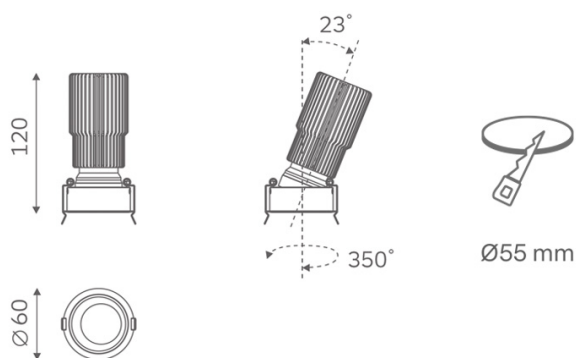

**DW500 - ZENO ROUND HP FARO DA INCASSO ROTONDO ORIENTABILE 15W**

Descrizione

3100K

4100K

<b>Grado IP</b>	IP20
<b>Orientabile</b>	001
<b>CRI</b>	Ra>90
<b>Lumen</b>	1130
<b>Watt</b>	0015
<b>Tipo Led</b>	CXA
<b>Marca Led</b>	CREE
<b>Gradi lente</b>	25° , 50°
<b>Alimentazione</b>	220,0-240,0Vac
<b>Foro</b>	55mm
<b>Confezione</b>	Box
<b>Garanzia</b>	2 years

**Disegno tecnico**

**Confronto modelli**

	Alimentatore input	Numero Led	Colore luce	Gradi lente	Lumen	Watt	Grado IP
DW500-15C25	220,0-240,0Vac	1	C	25°	1130	0015	IP20
DW500-15C50	220,0-240,0Vac	1	C	50°	1130	0015	IP20

DW500-15N25	220,0-240,0Vac	1	N	25°	1130	0015	IP20
DW500-15N50	220,0-240,0Vac	1	N	50°	1130	0015	IP20

**Fotometria**