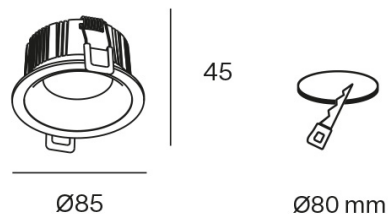

DW1469W - CELSI HONEY: FARETTO DA INCASSO ROTONDO COB CCT CON FILTRO HONEY COMB 9W

Descrizione

Grado IP	IP20
Orientabile	001
Materiale corpo	ALL
CRI	Ra 80
Watt	0009
Tipo Led	COB
Marca Led	San'An
Gradi lente	60°
Alimentazione	230,0Vac
Confezione	Box
Garanzia	2 years
Finiture	Bianco RAL9010

Disegno tecnico

Confronto modelli

	Finitura	Alimentatore input	Numero Led	Colore luce	Gradi lente	Watt	Grado IP
DW146	Bianco RAL9010	230,0Vac	1	K1	60°	0009	IP20