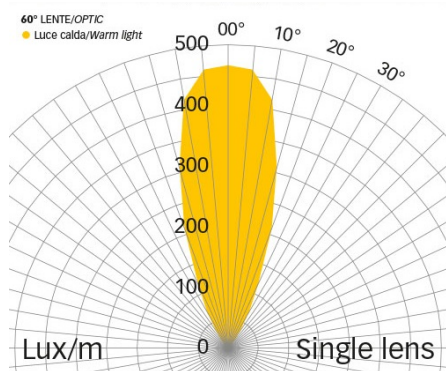

**CS111 - Calpestabile da esterno con o-ring**
**Descrizione**

Calpestabile da esterno con o-ring per garantire il fissaggio, cavo in neoprene per un semplice collegamento in parallelo. Cavo 50cm

<b>Grado IP</b>	IP67
<b>Lumen</b>	280lm
<b>Watt</b>	2,0W
<b>Gradi lente</b>	120° , 15° , 40° , 60°
<b>Alimentazione</b>	650mA
<b>Foro</b>	33mm
<b>Confezione</b>	Box
<b>Garanzia</b>	2 years
<b>Finiture</b>	Nichel Spazzolato , Acciaio

**Disegno tecnico**

**Confronto modelli**

	Finitura	Alimentatore input	Numero Led	Colore luce	Gradi lente	Lumen	Watt	Grado IP
CS111H652C00	Nichel Spazzolato	650mA	1	Warm White, 3100K	120°	280lm	2,0W	IP67
CS111H652C15	Nichel Spazzolato	650mA	1	Warm White, 3100K	15°	280lm	2,0W	IP67
CS111H652C40	Nichel Spazzolato	650mA	1	Warm White, 3100K	40°	280lm	2,0W	IP67
CS111H652C60	Nichel Spazzolato	650mA	1	Warm White, 3100K	60°	280lm	2,0W	IP67
CS111H652N15	Nichel Spazzolato	650mA	1	Neutral White, 4100K	15°	280lm	2,0W	IP67

CS111H652N40	Nichel Spazzolato	650mA	1	Neutral White, 4100K	40°	280lm	2,0W	IP67
CS111H652N60	Nichel Spazzolato	650mA	1	Neutral White, 4100K	60°	280lm	2,0W	IP67
CS111I652C40	Acciaio	650mA	1	Warm White, 3100K	40°	280lm	2,0W	IP67
CS111I652C60	Acciaio	650mA	1	Warm White, 3100K	60°	280lm	2,0W	IP67
CS111I652N15	Acciaio	650mA	1	Neutral White, 4100K	15°	280lm	2,0W	IP67
CS111I652N40	Acciaio	650mA	1	Neutral White, 4100K	40°	280lm	2,0W	IP67
CS111I652N60	Acciaio	650mA	1	Neutral White, 4100K	60°	280lm	2,0W	IP67
V111R3W1D2L	Acciaio	650mA	1	Warm White, 3100K	60°	280lm	2,0W	IP67

## Fotometria

---