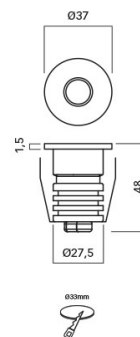

**CS111 - Calpestabile da esterno con o-ring**
**Descrizione**

Calpestabile da esterno con o-ring per garantire il fissaggio, cavo in neoprene per un semplice collegamento in parallelo. Cavo 50cm

<b>Grado IP</b>	IP67
<b>Lumen</b>	280lm
<b>Watt</b>	2,0W
<b>Gradi lente</b>	120° , 15° , 40° , 60°
<b>Alimentazione</b>	650mA
<b>Foro</b>	33mm
<b>Confezione</b>	Box
<b>Garanzia</b>	2 years
<b>Finiture</b>	Nichel Spazzolato , Acciaio

**Disegno tecnico**

**Confronto modelli**

	Finitura	Alimentatore input	Numero Led	Colore luce	Gradi lente	Lumen	Watt	Grado IP
CS111H652C00	Nichel Spazzolato	650mA	1	Warm White, 3100K	120°	280lm	2,0W	IP67
CS111H652C15	Nichel Spazzolato	650mA	1	Warm White, 3100K	15°	280lm	2,0W	IP67
CS111H652C40	Nichel Spazzolato	650mA	1	Warm White, 3100K	40°	280lm	2,0W	IP67
CS111H652C60	Nichel Spazzolato	650mA	1	Warm White, 3100K	60°	280lm	2,0W	IP67
CS111H652N15	Nichel Spazzolato	650mA	1	Neutral White, 4100K	15°	280lm	2,0W	IP67