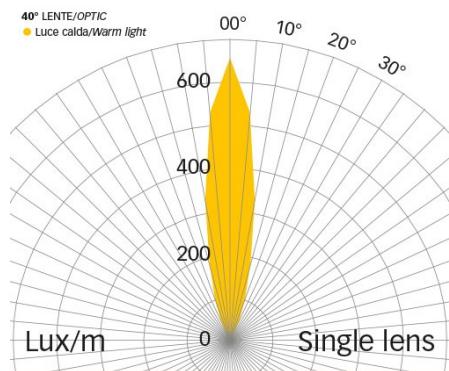

**CS111 - Calpestabile da esterno con o-ring**
**Descrizione**

Calpestabile da esterno con o-ring per garantire il fissaggio, cavo in neoprene per un semplice collegamento in parallelo. Cavo 50cm

<b>Grado IP</b>	IP67
<b>Lumen</b>	280lm
<b>Watt</b>	2,0W
<b>Gradi lente</b>	120° , 15° , 40° , 60°
<b>Alimentazione</b>	650mA
<b>Foro</b>	33mm
<b>Confezione</b>	Box
<b>Garanzia</b>	2 years
<b>Finiture</b>	Nichel Spazzolato , Acciaio

**Disegno tecnico**

**Confronto modelli**

	Finitura	Alimentatore input	Numero Led	Colore luce	Gradi lente	Lumen	Watt	Grado IP
CS111H652C00	Nichel Spazzolato	650mA	1	Warm White, 3100K	120°	280lm	2,0W	IP67
CS111H652C15	Nichel Spazzolato	650mA	1	Warm White, 3100K	15°	280lm	2,0W	IP67
CS111H652C40	Nichel Spazzolato	650mA	1	Warm White, 3100K	40°	280lm	2,0W	IP67
CS111H652C60	Nichel Spazzolato	650mA	1	Warm White, 3100K	60°	280lm	2,0W	IP67
CS111H652N15	Nichel Spazzolato	650mA	1	Neutral White, 4100K	15°	280lm	2,0W	IP67

CS111H652N40	Nichel Spazzolato	650mA	1	Neutral White, 4100K	40°	280lm	2,0W	IP67
CS111H652N60	Nichel Spazzolato	650mA	1	Neutral White, 4100K	60°	280lm	2,0W	IP67
CS111I652C40	Acciaio	650mA	1	Warm White, 3100K	40°	280lm	2,0W	IP67
CS111I652C60	Acciaio	650mA	1	Warm White, 3100K	60°	280lm	2,0W	IP67
CS111I652N15	Acciaio	650mA	1	Neutral White, 4100K	15°	280lm	2,0W	IP67
CS111I652N40	Acciaio	650mA	1	Neutral White, 4100K	40°	280lm	2,0W	IP67
CS111I652N60	Acciaio	650mA	1	Neutral White, 4100K	60°	280lm	2,0W	IP67
V111R3W1D2L	Acciaio	650mA	1	Warm White, 3100K	60°	280lm	2,0W	IP67

## Fotometria

---