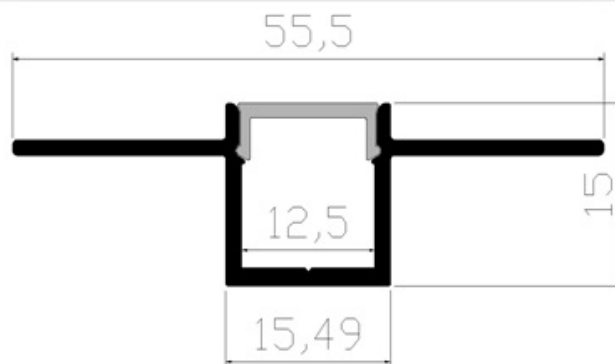

Disegno tecnico

Confronto modelli

	AT2073G
	AT2073K1
	AT2073PX01
	AT2073PX30