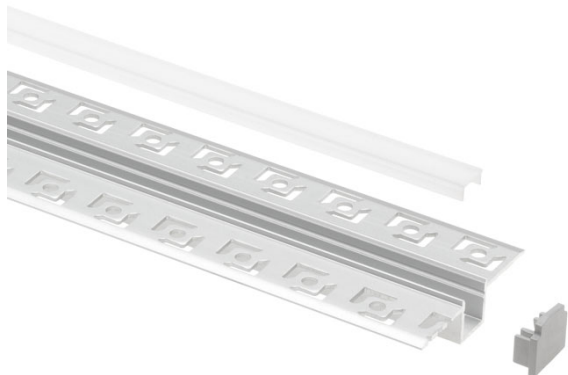

ATENA2073 - Profilo in alluminio a U x cartongesso**Descrizione**

Set per montaggio ad incasso a raso su cartongesso, può alloggiare strip LED IP20 o IP65 (verificare misure ed ingombri effettivi). SET COMPOSTO DA: - Profilo medio a "U" in alluminio estruso anodizzato da 2m - Diffusore opale - 2 tappi

AL

Confezione	Bag
Garanzia	2 years
Finiture	ZA , Opale

Disegno tecnico**Confronto modelli**

	AT2073G
	AT2073K1
	AT2073PX01
	AT2073PX30