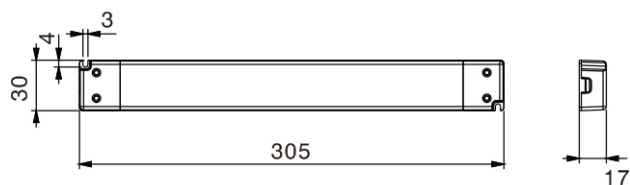

Disegno tecnico

Confronto modelli

	Alimentatore input	Watt	Grado IP
AST075.12	230,0Vac	75,0W	IP20
AST075.24	230,0Vac	75,0W	IP20