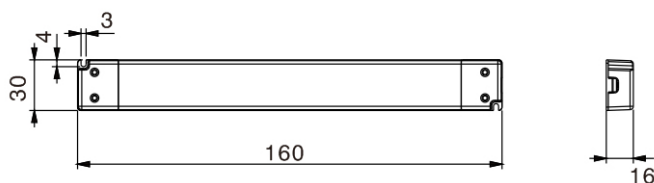

Disegno tecnico

Confronto modelli

	Alimentatore input	Watt	Grado IP
AST016.12	230,0Vac	0015	IP20
AST016.24	230,0Vac	0015	IP20