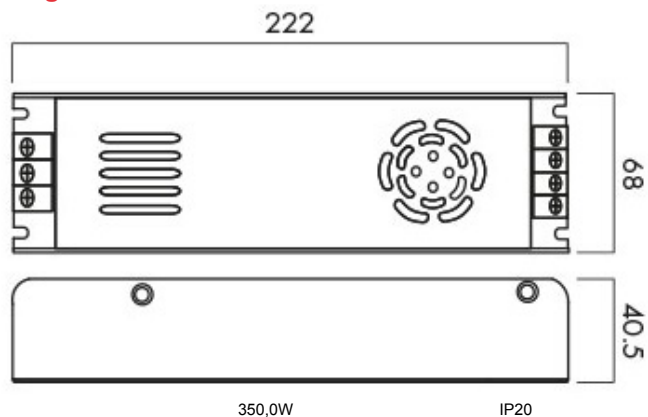

**ALS350W - Alimentatori slim grigliati IP20**
**Descrizione**

Alimentatori in tensione costante, per interni, con case in metallo grigliato. Tensione di uscita regolabile  $\pm 5\%$ .

<b>Certificazioni</b>	CE , RoHS
<b>Grado IP</b>	IP20
<b>Watt</b>	350,0W
<b>Alimentazione</b>	170,0-240,0Vac
<b>Confezione</b>	Box
<b>Garanzia</b>	2 years

**Disegno tecnico**

**Confronto modelli**

	Alimentatore input
ALS350.12	170,0-240,0Vac
ALS350.24	170,0-240,0Vac