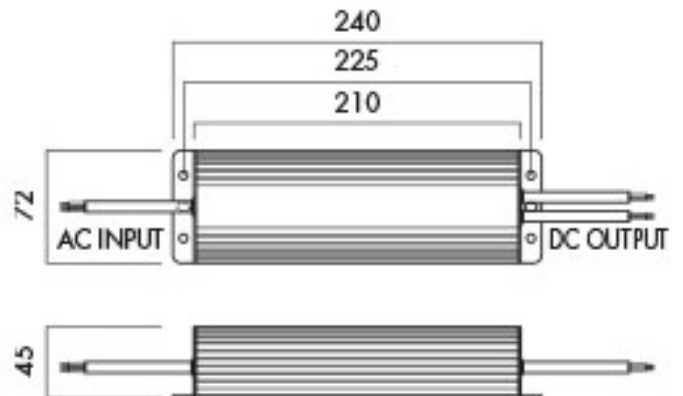

ALP120W - Alimentatore per esterno IP67
Description

Alimentatori in tensione costante, per esterni protetti, con case resinato in metallo. Collegamenti mediante doppi cavi di uscita.

Certificats	CE , RoHS
Classe IP	IP67
Watt	120,0W
Alimentation électrique	170,0-250,0Vac
Emballage	Box
Garantie	2 years

Dessin technique

Comparaison des modèles

	Alimentation d'entrée
ALP120.24	170,0-250,0Vac