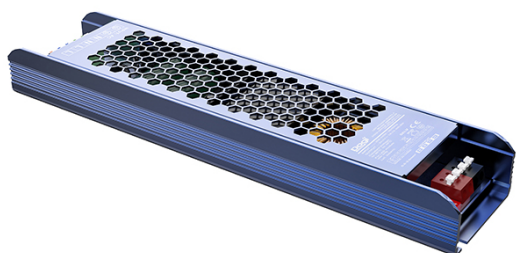

**ABM400W - Alimen. Slim Metal. 12 e 24V/400W Dimmerabile IP20****Descrizione**

Alimen. Slim Metal. 12 e 24V/400W Dimmerabile

<b>Certificazioni</b>	CE , RoHS
<b>Grado IP</b>	IP20
<b>Watt</b>	0400
<b>Confezione</b>	Box
<b>Garanzia</b>	2 years

**Confronto modelli**

	<b>Watt</b>	<b>Grado IP</b>
ABM400.24	0400	IP20