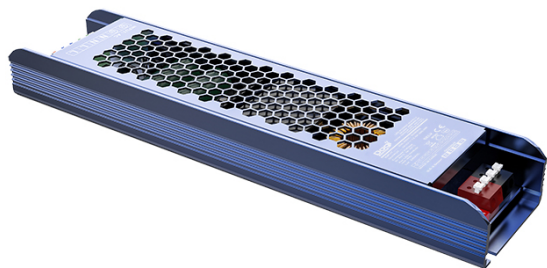

ABM300W - Alimen. Slim Metal. 12 e 24V/300W Dimmerabile IP20**Descrizione**

Alimen. Slim Metal. 12 e 24V/300W Dimmerabile

Certificazioni	CE , RoHS
Grado IP	IP20
Watt	0300
Confezione	Box
Garanzia	2 years

Confronto modelli

	Watt	Grado IP
ABM300.24	0300	IP20