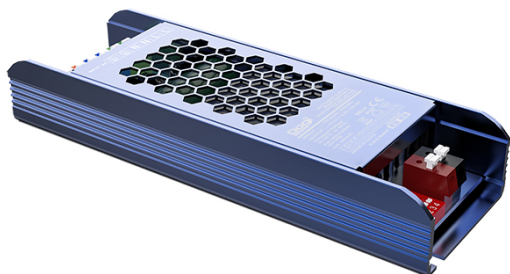

ABM100W - Alimen. Slim Metal. 12 e 24V/100W Dimmerabile IP20**Descrizione**

Alimen. Slim Metal. 12 e 24V/100W Dimmerabile

Certificazioni	CE , RoHS
Grado IP	IP20
Watt	0100
Confezione	Box
Garanzia	2 years