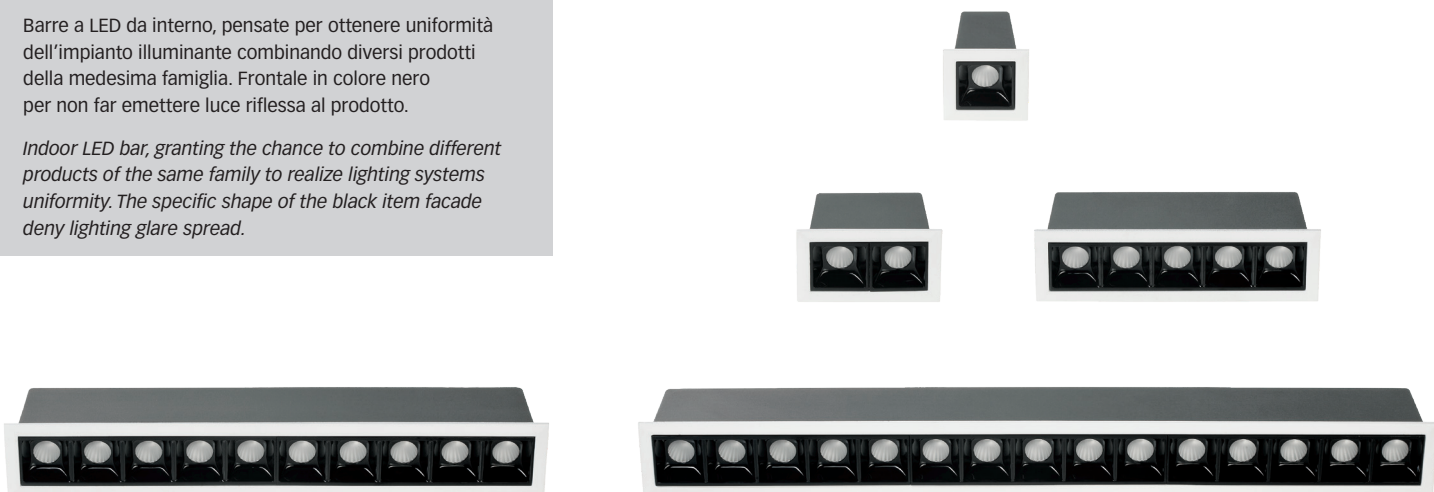

## FALIER

PROline

### FL101/102/105/110/115

Barre a LED da interno, pensate per ottenere uniformità dell'impianto illuminante combinando diversi prodotti della medesima famiglia. Frontale in colore nero per non far emettere luce riflessa al prodotto.

*Indoor LED bar, granting the chance to combine different products of the same family to realize lighting systems uniformity. The specific shape of the black item facade deny lighting glare spread.*

MODEL	Nr. LED	POWER SUPPLY	LUMEN	POWER
<b>FL101</b>	1	230Vac	280	2W
<b>FL102</b>	2		560	4W
<b>FL105</b>	5		1400	10W
<b>FL110</b>	10		2800	20W
<b>FL115</b>	15		4200	30W